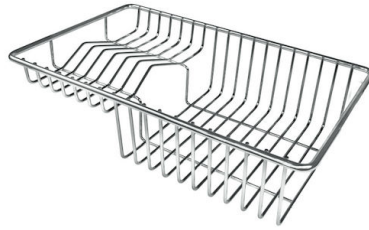

Soportes de fijación, desagüe, rebosadero y sifón, Caja de embalaje

Orificios Monomando

Ningún orificio de serie

Desagüe

Desagüe 3.5 "

DIBUJOS TÉCNICOS

cod. 1221/850

ACCESORIOS OPCIONALES

Cesta blanca de acero inoxidable

8612 000

Cesta portaplatos inox

8100 303

* sólo en combinación con el accesorio
8644 101

Cesta portaplatos inox

8100 201

Cubeta blanca