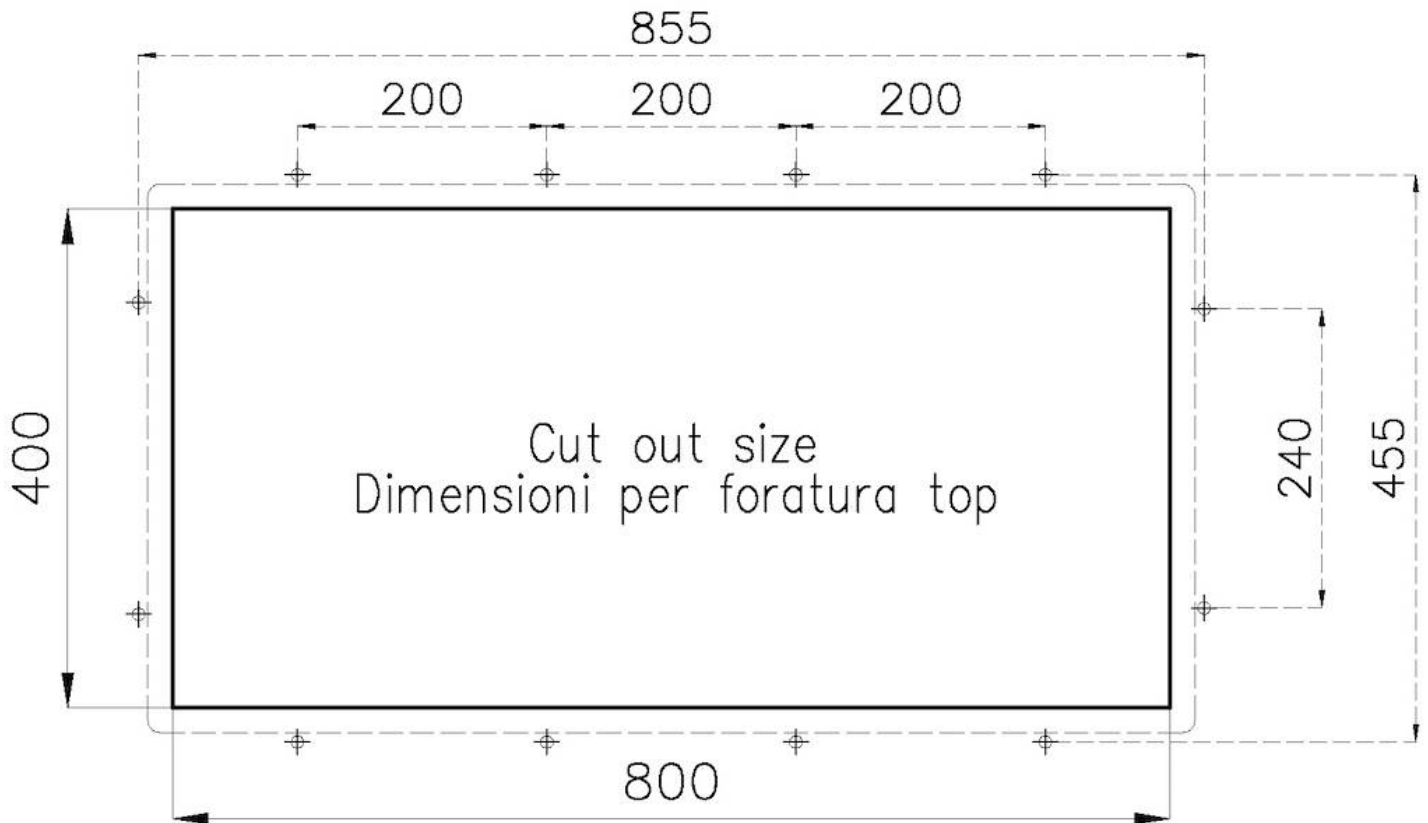

cod. 1221/850

ACCESORIOS OPCIONALES